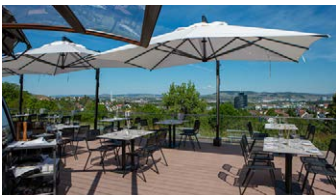

MYDECK COLOURS one wide
· macao plain

■
Naturbad Schwalbach | Freibad
Wilhelm-Leuschner-Straße
D-65824 Schwalbach

MYDECK PURE · boston

■
Showroom Immo Herbst
Silostraße 59-63
D-65929 Frankfurt am Main
www.immo-herbst.de

MYDECK COLOURS grand · palma

■
Restaurant Bellevue
Stresemannstraße 38
D-70191 Stuttgart
www.bellevuestuttgart.de

MYDECK COLOURS one wide
· macao plain

■
Albtherme Waldbronn
Bergstr. 30
D-76337 Waldbronn
www.albtherme-waldbronn.de
[Im FKK Bereich der Sauna –
Männer/Frauen/Gemischt]