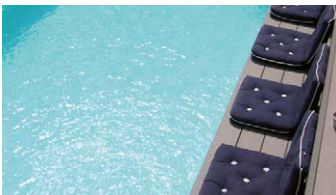

■
Privatanwesen
D-61462 Königstein, Falkenst.
Besichtigung nach Absprache
mit N. Grezina [Freiraumgest.]
T +49 [0] 178 / 797 88 80
www.freiraumgestalter.com

MYDECK TwinFinish · basalt