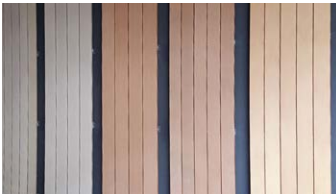

MYDECK Pure Classic · basalt

■
Fresenius
Else-Kröner-Str. 1
D-61352 Bad Homburg v. d. H.

MYDECK TwinFinish · basalt

■
Cafè Heller
Epinayplatz
D-61440 Oberursel Stadtmitte

MYDECK TwinFinish · sand

■
Showroom Königstein i. Ts.
Falkensteiner Str. 6b
D-61462 Königstein i. Ts.
T +49 [0] 61 74 / 92 43 30
Besichtigung nach Absprache