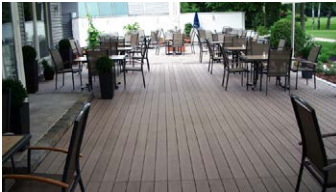

Münchner Golfz. Eschenried
Golfanlage Eschenried
Am Kurfürstenweg 10
D-85232 Eschenried
www.golf-eschenried.de

MYDECK TwinFinish · basalt