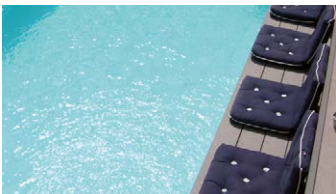

■
Privatanwesen
D-61462 Königstein, Falkenst.
Besichtigung nach Absprache
mit N. Grezina [Freiraumgest.]
T +49 [0] 178 / 797 88 80
www.freiraumgestalter.com

MYDECK TwinFinish · basalt