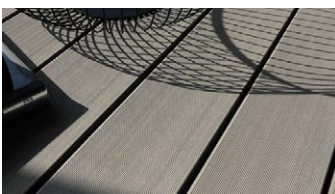

■
Musterfläche privat /
Nach vorheriger Vereinbarung
Fam. Neuss, Lerosstr. 2
D-85609 Aschheim
T +49 [0] 179 / 696 13 66

MYDECK Pure · boston