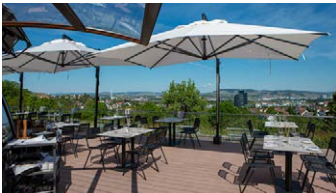

MYDECK COLOURS one wide
· macao plain

■
Naturbad Schwalbach | Freibad
Wilhelm-Leuschner-Straße
D-65824 Schwalbach

MYDECK PURE · boston

■
Restaurant Bellvue
Stresemannstraße 38
D-70191 Stuttgart
www.bellevuestuttgart.de