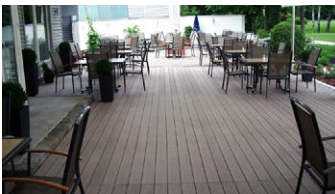

■
Münchner Golfz. Eschenried
Golfanlage Eschenried
Am Kurfürstenweg 10
D-85232 Eschenried
www.golf-eschenried.de

MYDECK TwinFinish · basalt