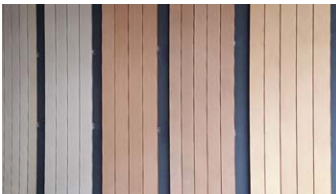

MYDECK Pure Classic · basalt

■
Fresenius
Else-Kröner-Str. 1
D-61352 Bad Homburg v. d. H.

MYDECK TwinFinish · basalt

■
Cafè Heller
Epinayplatz
D-61440 Oberursel Stadtmitte

MYDECK TwinFinish · sand

■
Showroom Königstein i. Ts.
Falkensteiner Str. 6b
D-61462 Königstein i. Ts.
T +49 [0] 61 74 / 92 43 30
Besichtigung nach Absprache