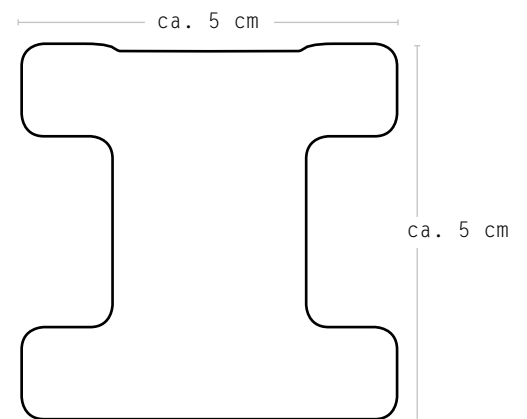

COLOURS one wide esquema del perfil

COLOURS one + COLOURS grand esquema del perfil

COLOURS bali esquema del perfil

Perfil de subestructura
en sección transversal

PARA PERFIL

Las caras superior e inferior de las tarimas macizas de WPC están finamente estriadas; la cara superior es el lado mate y con cepillado fino. Las tarimas de diseño presentan una coloración uniforme.

Es importante atender a las advertencias sobre cambios en las dimensiones por motivos de producción en la descripción general del producto.