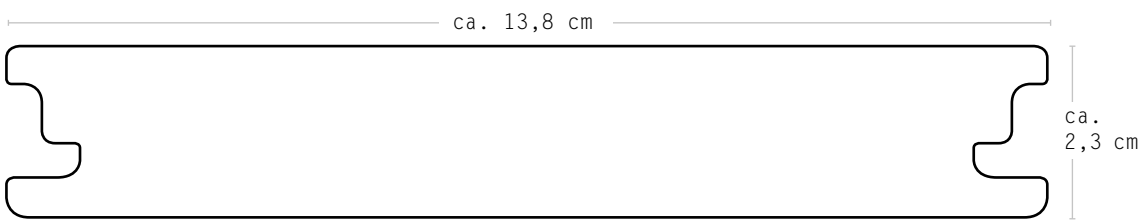

COLOURS one wide esquema del perfil

COLOURS one + COLOURS grand esquema del perfil

COLOURS bali esquema del perfil

Perfil de subestructura
en sección transversal

PARA PERFIL

Las caras superior e inferior de las tarimas macizas de WPC están finamente estriadas; la cara superior es el lado mate y con cepillado fino. Las tarimas de diseño presentan una coloración uniforme.

Es importante atender a las advertencias sobre cambios en las dimensiones por motivos de producción en la descripción general del producto.