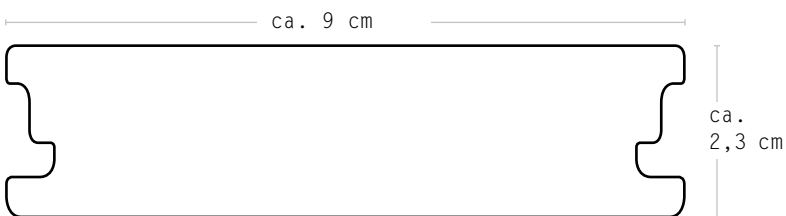

COLOURS one wide esquema del perfil

COLOURS one + COLOURS grand esquema del perfil

COLOURS bali esquema del perfil

Perfil de subestructura
en sección transversal

PARA PERFIL

Las caras superior e inferior de las tarimas macizas de WPC están finamente estriadas; la cara superior es el lado mate y con cepillado fino. Las tarimas de diseño presentan una coloración uniforme.

Es importante atender a las advertencias sobre cambios en las dimensiones por motivos de producción en la descripción general del producto.