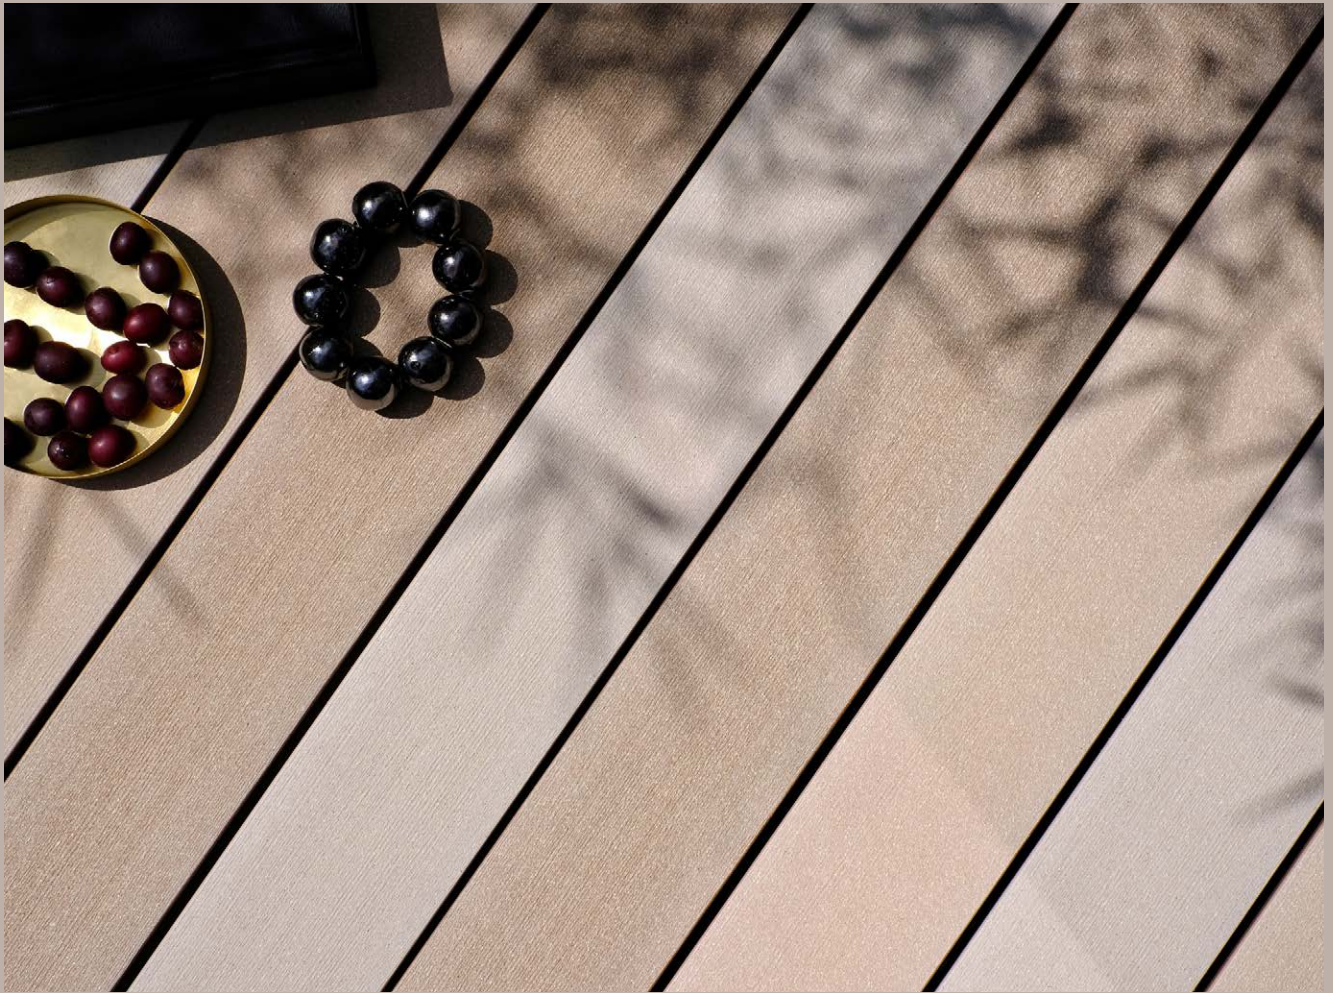

Colours of
Palma

COLOURS

palma

N.º st557

ancho / alto / largo

aprox.: 9 cm / 2,1 cm / 280 cm

Color [st 557.1] marrón arena oscuro iridiscente /

[st 557.2] marón arena intermedio iridiscente /

[st 557.3] marrón arena claro iridiscente

Especial una superficie alegre y colorida en tres tonalidades (en proporciones aproximadamente iguales; se mezclan en la superficie). Consulte el catálogo de accesorios y las instrucciones de instalación.