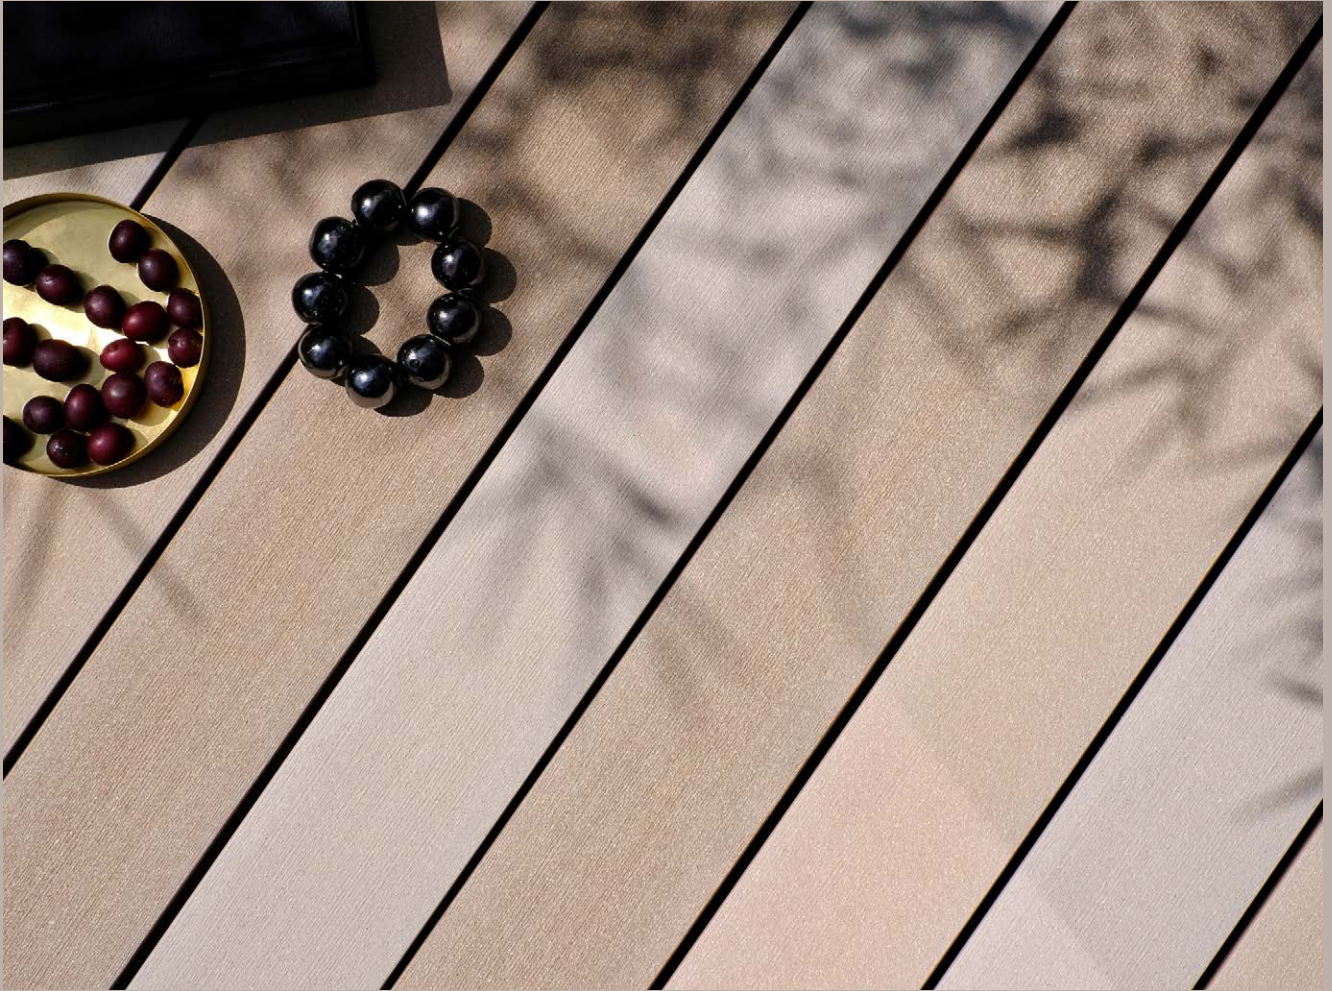

Colours of
Palma

COLOURS

palma

No. st557

B / H / L

ca.: 9 cm / 2,1 cm / 280 cm

Farboptik [st557.1] Sandbraun dunkel changierend / [st557.2] sandbraun mittel changierend / [st557.3] sandbraun hell changierend

Special Für eine belebte, mehrfarbige Oberfläche aus 3 Farben
[in etwa zu gleichen Anteilen; auf der Fläche zu mischen].
Bitte zusätzliche Zubehörliste / Verlegehinweise beachten.

W / H / L

approx.: 9 cm / 2,1 cm / 280 cm

Colour appearance [st557.1] sandy brown, dark iridescent /
[st557.2] sandy brown, medium iridescent / [st557.3] sandy brown, light iridescent

Special For a lively, multicoloured surface of 3 colours
[in approximately equal proportions; to mix on the surface]
Please refer to the additional accessories list / installation instructions.