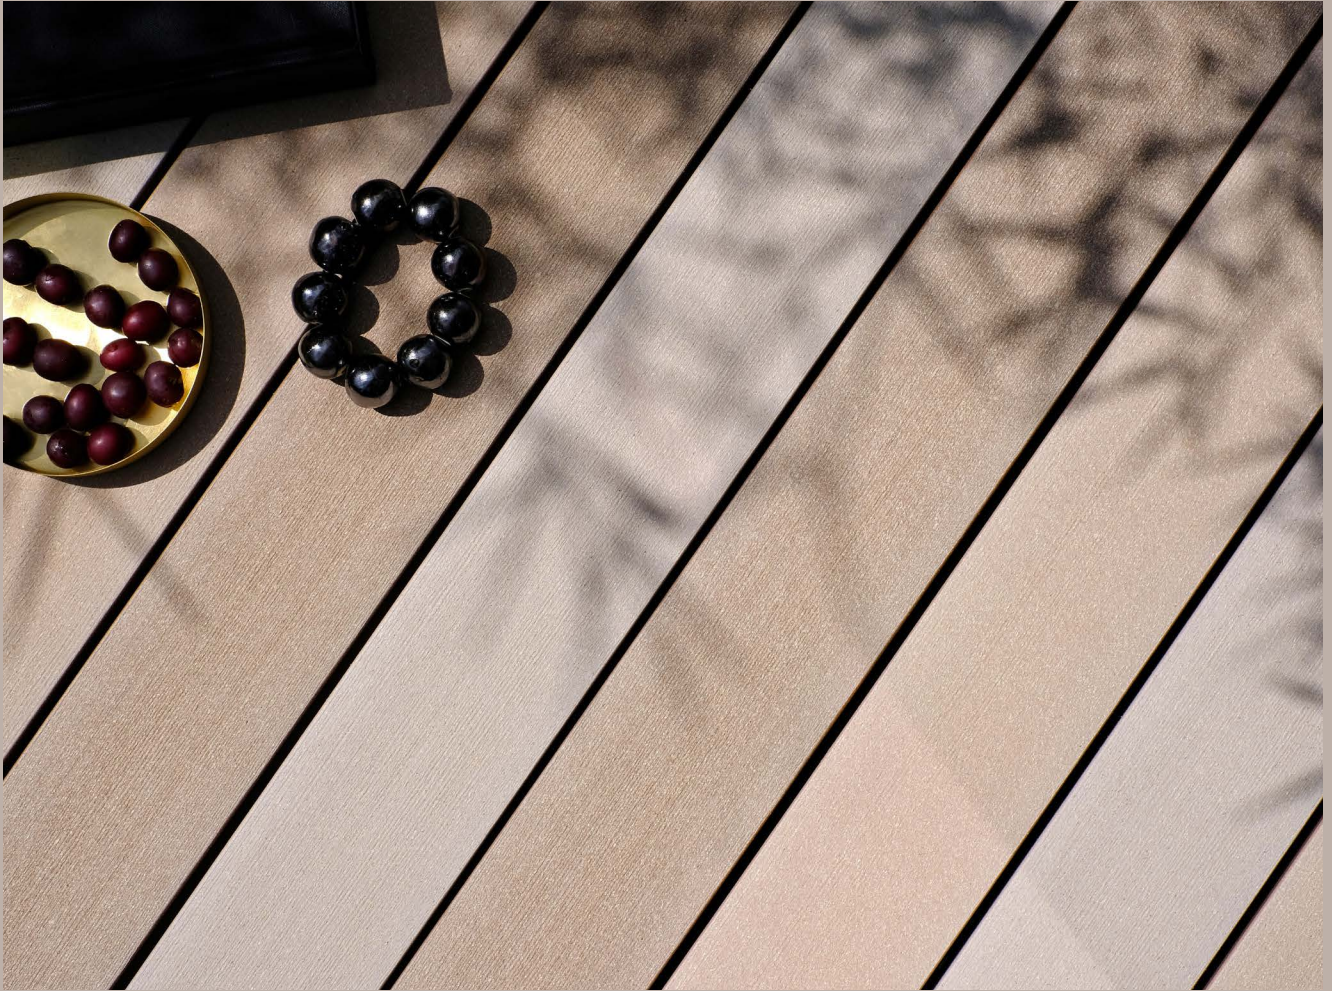

Colours of
Palma

COLOURS

palma

No. st557

B / H / L

ca.: 9 cm / 2,1 cm / 280 cm

Farboptik [st557.1] Sandbraun dunkel changierend / [st557.2] sandbraun mittel changierend / [st557.3] sandbraun hell changierend

Special Für eine belebte, mehrfarbige Oberfläche aus 3 Farben
[in etwa zu gleichen Anteilen; auf der Fläche zu mischen].
Bitte zusätzliche Zubehörliste / Verlegehinweise beachten.

W / H / L

approx.: 9 cm / 2,1 cm / 280 cm

Colour appearance [st557.1] sandy brown, dark iridescent /
[st557.2] sandy brown, medium iridescent / [st557.3] sandy brown, light iridescent

Special For a lively, multicoloured surface of 3 colours
[in approximately equal proportions; to mix on the surface]
Please refer to the additional accessories list / installation instructions.