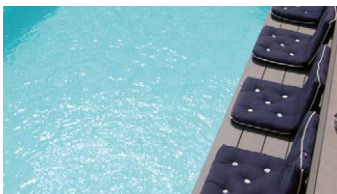

■
Privatanwesen
D-61462 Königstein, Falkenst.
Besichtigung nach Absprache
mit N. Grezina [Freiraumgest.]
T +49 [0] 178 / 797 88 80
www.freiraumgestalter.com

MYDECK TwinFinish · basalt