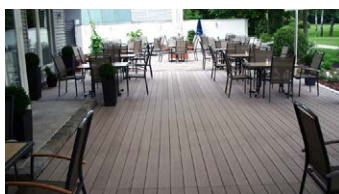

MYDECK Pure · siena

Dantebad
[Sommerbad]
Postillonstr. 17
D-81379 München

MYDECK Pure Classic · sand

Sommerbad Maria Einsiedel
Zentralländerstraße 28
D-81379 München [Thal-
kirchen]

MYDECK Pure · sand

Münchner Golfz. Eschenried
Golfanlage Eschenried
Am Kurfürstenweg 10
D-85232 Eschenried
www.golf-eschenried.de