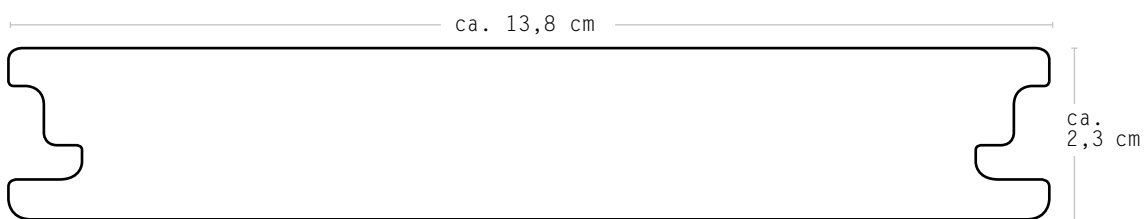

PURE WIDE Profil-Skizze

PURE Profil-Skizze

CONSTRUCT Unterkonstruktionsprofil Profil-Skizze

ZUM PROFIL

Ober- und Unterseite der WPC Massivdielen sind fein geriffelt, die Oberseite ist die matte und fein gebürstet Seite. Die Premium Design Dielen sind durchgängig gefärbt.