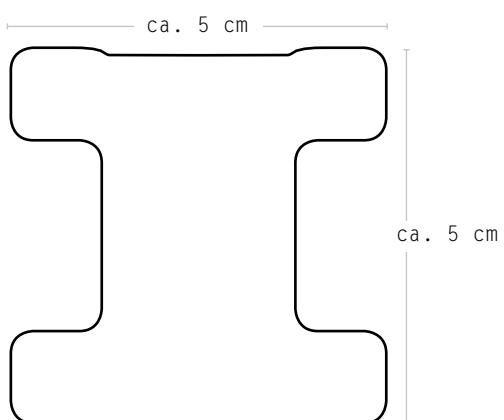

PURE WIDE Profil-Skizze

PURE Profil-Skizze

CONSTRUCT Unterkonstruktionsprofil Profil-Skizze

ZUM PROFIL

Ober- und Unterseite der WPC Massivdielen sind fein geriffelt, die Oberseite ist die matte und fein gebürstet Seite. Die Premium Design Dielen sind durchgängig gefärbt.

Bitte Hinweise zu produktionsbedingten Abweichungen der Maßangaben auf unserer Produktübersicht beachten.